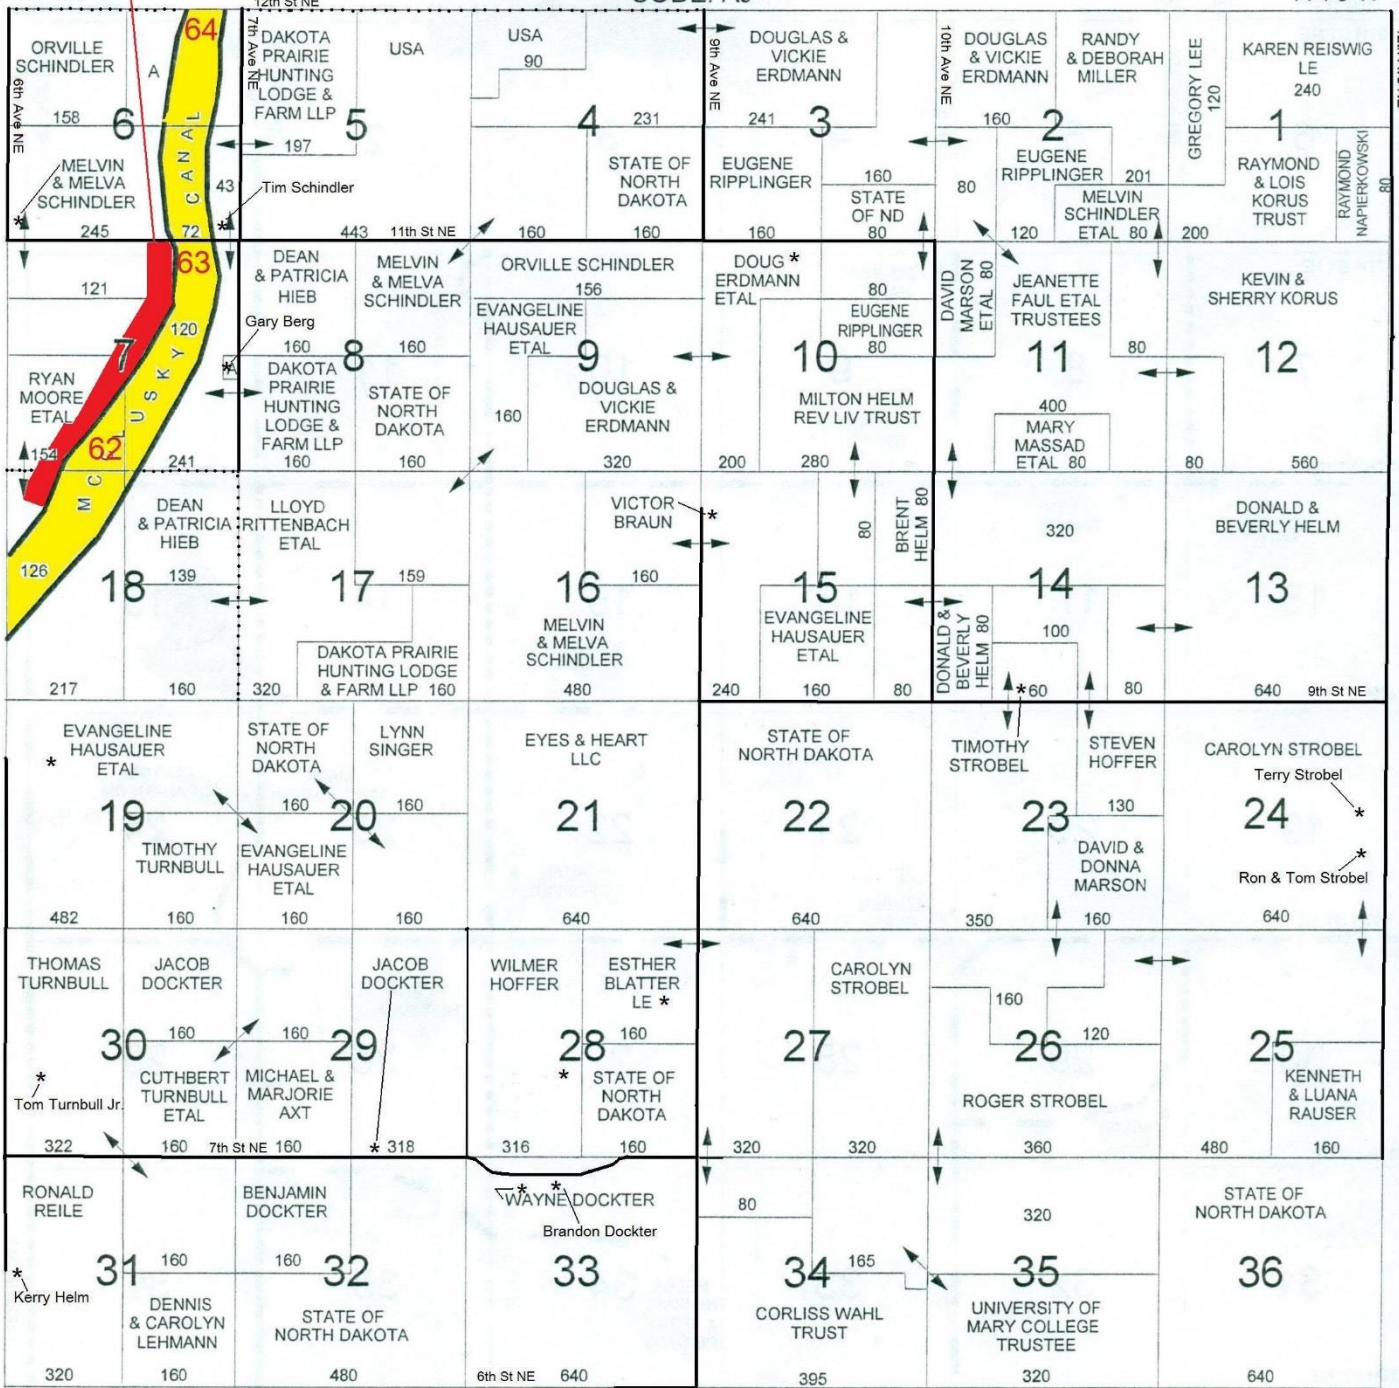

MC 62L = 48 /A

HELLMAN PLAT

CODE: AJ

T-147-N

R-76-W

12th Ave NE

9th St NE

ET

VW

LINCOLN DALE PLAT

MC 68R = 28.8 /A

T-148-N

CODE: AO

R-76-W

MC 65L = 20 /A