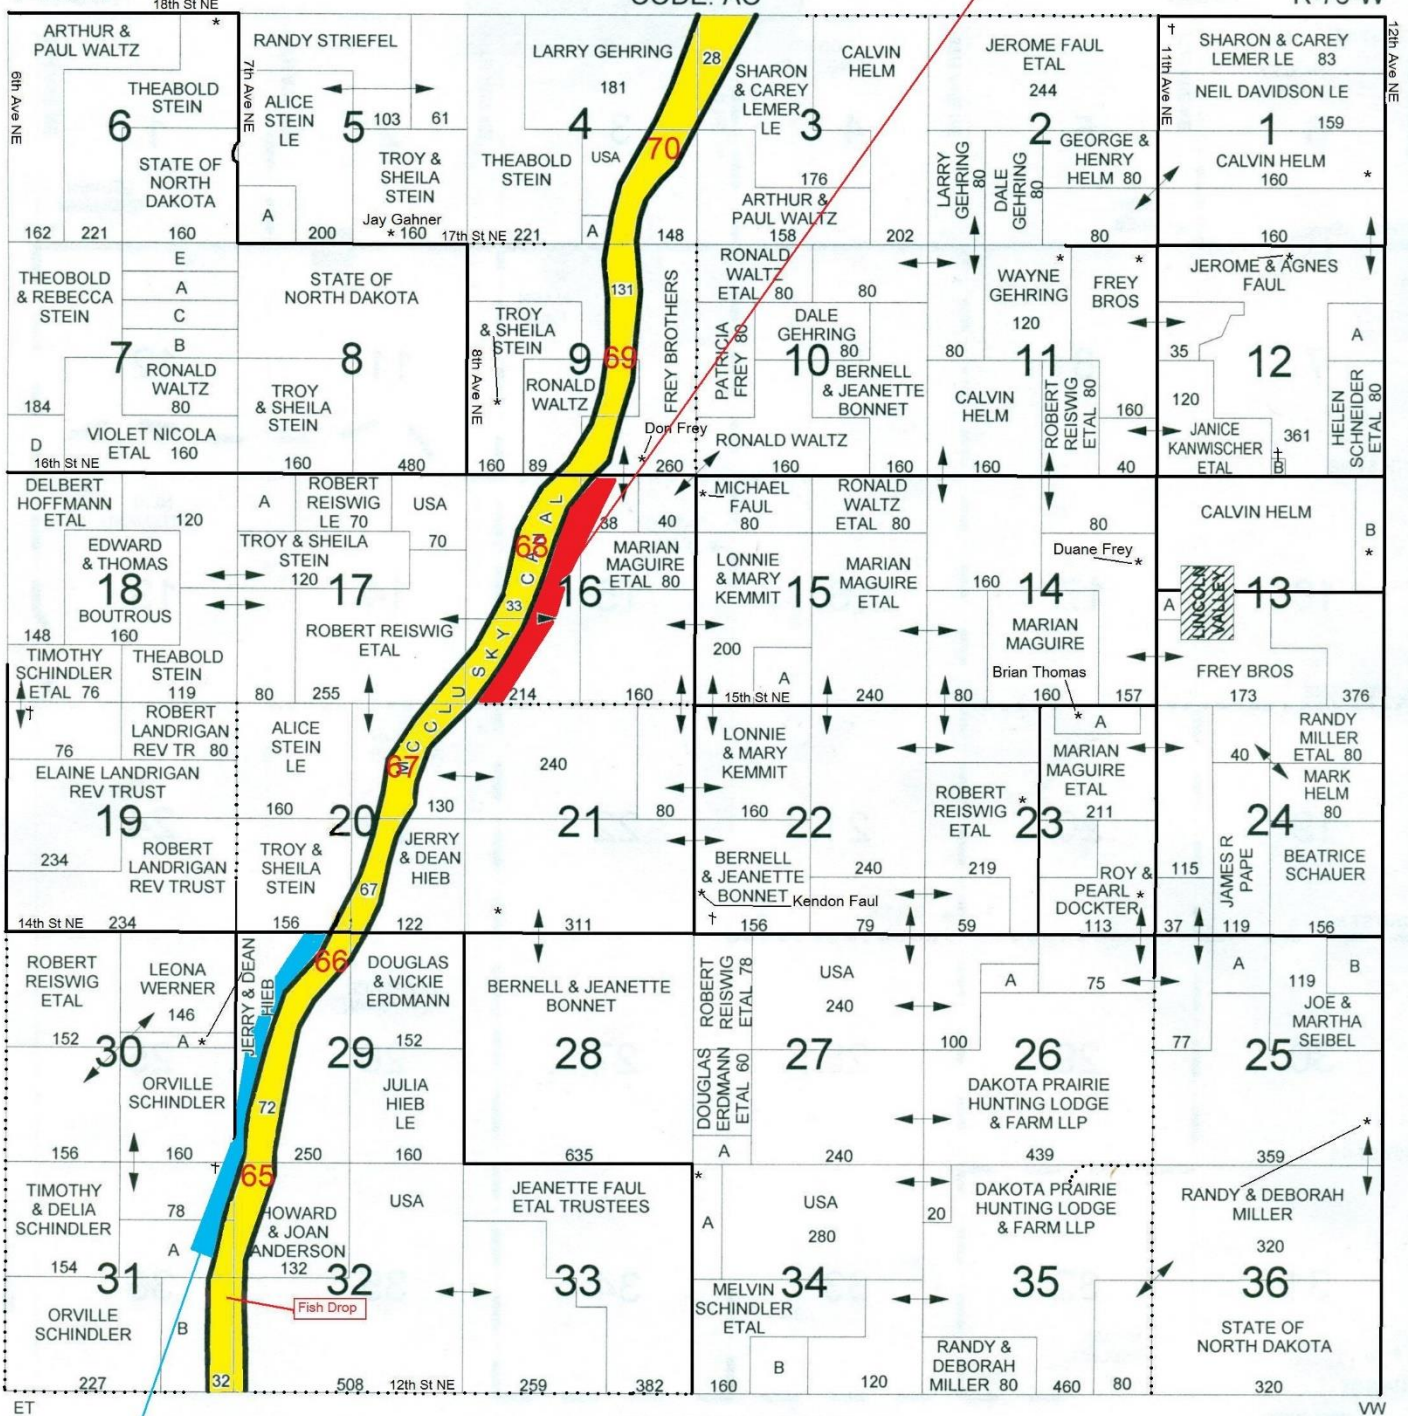

MC 62L = 48 /A

HELLMAN PLAT

CODE: AJ

T-147-N

R-76-W

12th Ave NE

9th St NE

ET

VW

LINCOLN DALE PLAT

MC 68R = 28.8 /A

T-148-N

CODE: AO

R-76-W

MC 65L = 20 /A